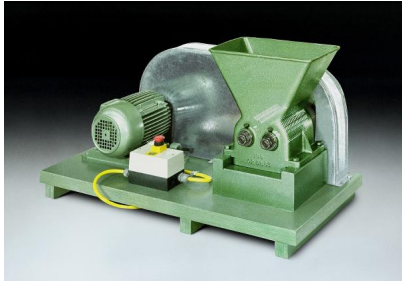

Trituradora

Quien quiere prensar por ejemplo nueces, copra ou palmistes, primero tiene que tritararlos. Esta maquina es exactamente correcto por eso. Corta limpio y acerada.

Data Técnica

Capacidad en [kg/Hora] entrada de material
(Dependiendo de Forma/Peso de Material a Prensar)

Potencia eléctrica en [kW] 1.5

Peso en [kg]
(neto solo Peso de la máquina)

Dimensiones en [mm]

Largo

Ancho

Alto

1000

400